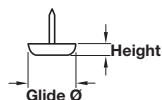

Order qty: Multiples of 100 pcs

**C Pin type glide**

- Nickel-plated steel with black rubber washer

Glide Ø	Height	Cat. No.
18 mm	8.0 mm	650.11.181
20 mm	8.0 mm	650.11.207

Order qty: Multiples of 100 pcs

**D Pin type glide**

- White plastic

Glide Ø	Height	Cat. No.
10 mm	5 mm	650.02.100
13 mm	5 mm	650.02.137
16 mm	5 mm	650.02.164
19 mm	5 mm	650.02.191
22 mm	5 mm	650.02.226
25 mm	5 mm	650.02.250

Order qty: Multiples of 100 pcs