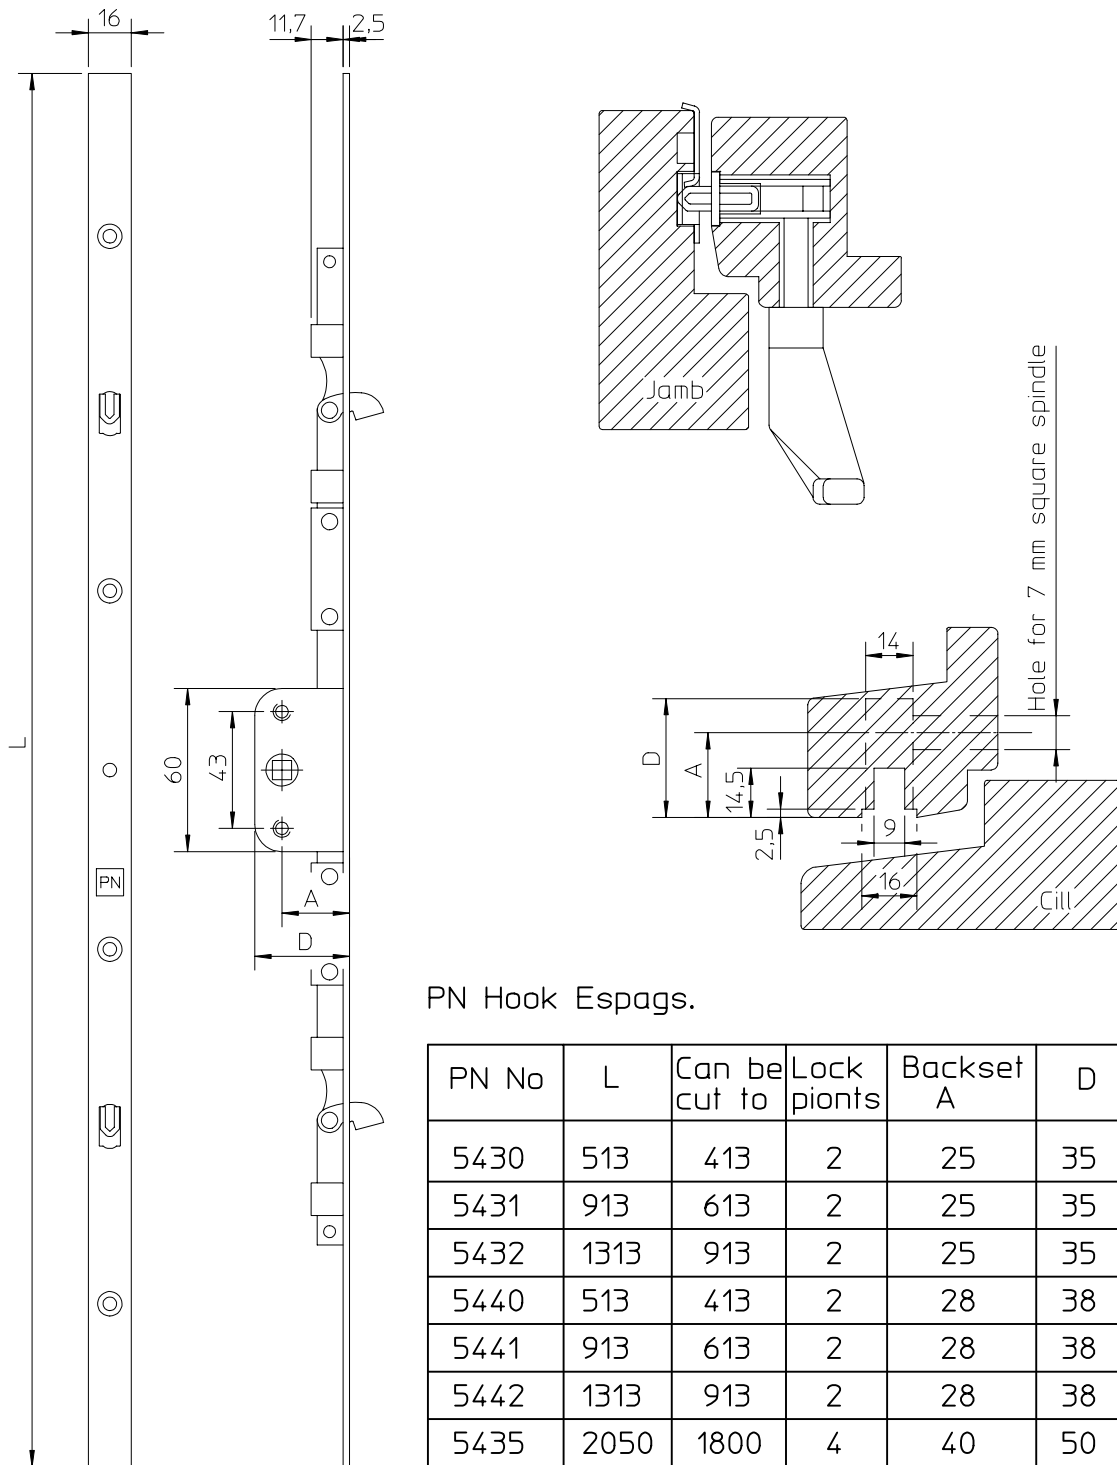

PN COMBI 500
Hook Espagnolette
for Timber Windows

Timber Profile

Page 14
 Latest issue 13.09.02

PN Hook Espags.

PN No	L	Can be cut to	Lock points	Backset A	D
5430	513	413	2	25	35
5431	913	613	2	25	35
5432	1313	913	2	25	35
5440	513	413	2	28	38
5441	913	613	2	28	38
5442	1313	913	2	28	38
5435	2050	1800	4	40	50

543091-100

Combi 500 Keeper
PN 5488
(for espag PN 5430-5435)

Horizontal Section

PN 5479
(for espag PN 5430-5435)

M547191-100