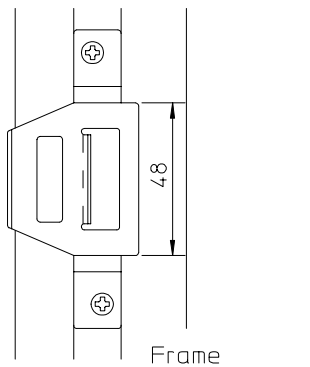

PN COMBI 500
Hook Espagnolette
for Timber Windows

Timber Profile

Page 14
 Latest issue 13.09.02

PN Hook Espags.

PN No	L	Can be cut to	Lock points	Backset A	D
5430	513	413	2	25	35
5431	913	613	2	25	35
5432	1313	913	2	25	35
5440	513	413	2	28	38
5441	913	613	2	28	38
5442	1313	913	2	28	38
5435	2050	1800	4	40	50

543091-100

Combi 500 Keeper
PN 5488
(for espag PN 5430-5435)

Horizontal Section

PN 5479
(for espag PN 5430-5435)

M547191-100