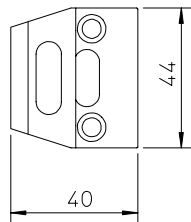

PN COMBI 500
Hook Espagnolette
for Timber Windows

Timber Profile

Page 14
 Latest issue 13.09.02

PN Hook Espags.

PN No	L	Can be cut to	Lock points	Backset A	D
5430	513	413	2	25	35
5431	913	613	2	25	35
5432	1313	913	2	25	35
5440	513	413	2	28	38
5441	913	613	2	28	38
5442	1313	913	2	28	38
5435	2050	1800	4	40	50

543091-100

Combi 500 Keeper
PN 5488
(for espag PN 5430-5435)

Horizontal Section

PN 5479
(for espag PN 5430-5435)

M547191-100