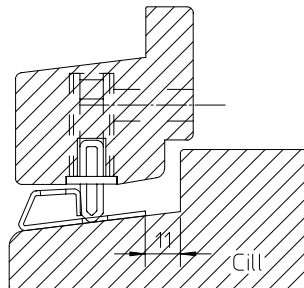

PN COMBI 500
Hook Espagnolette
for Timber Windows

Timber Profile

Page 14
 Latest issue 13.09.02

PN Hook Espags.

PN No	L	Can be cut to	Lock points	Backset A	D
5430	513	413	2	25	35
5431	913	613	2	25	35
5432	1313	913	2	25	35
5440	513	413	2	28	38
5441	913	613	2	28	38
5442	1313	913	2	28	38
5435	2050	1800	4	40	50

543091-100

Combi 500 Keeper
PN 5488
(for espag PN 5430-5435)

Horizontal Section

PN 5479
(for espag PN 5430-5435)

M547191-100